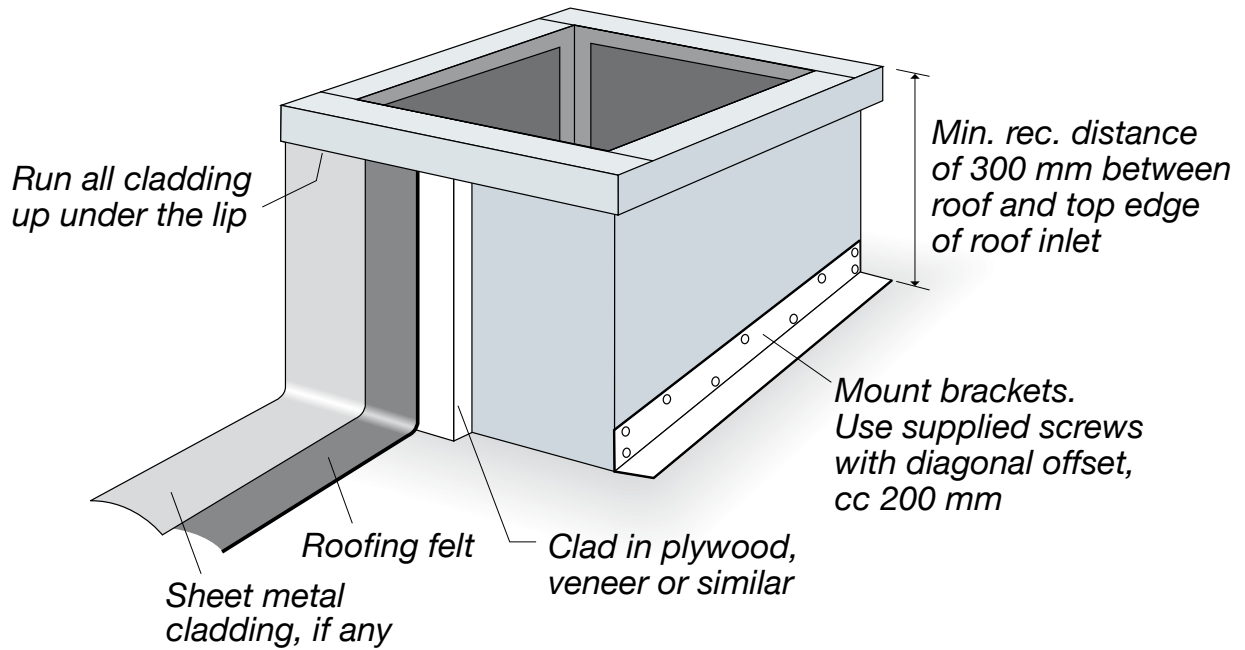

09/08/2022

Roof Inlet BRTG

Size BRTG	Hole size \varnothing mm
3	330
4	430
5	530
6	630
7	730
8	830
9	930
10	1030
11	1130
12	1230
13	1330
14	1430
15	1530
16	1630
17	1730
18	1830
19	1930
21	2130

Roof Inlet BRTF/BRTK

Size BRTF/BRTK	Hole size \varnothing mm
200	680 x 330
300	880 x 430
400	1080 x 530
500	1280 x 630
600	1480 x 730
800	1880 x 930
1000	2280 x 1130
1200	2680 x 1330
1400	3080 x 1530
1600	3480 x 1730
1800	3880 x 1930
2000	4280 x 2130

NB! The roof cowl and roof inlet are to be mounted horizontally.